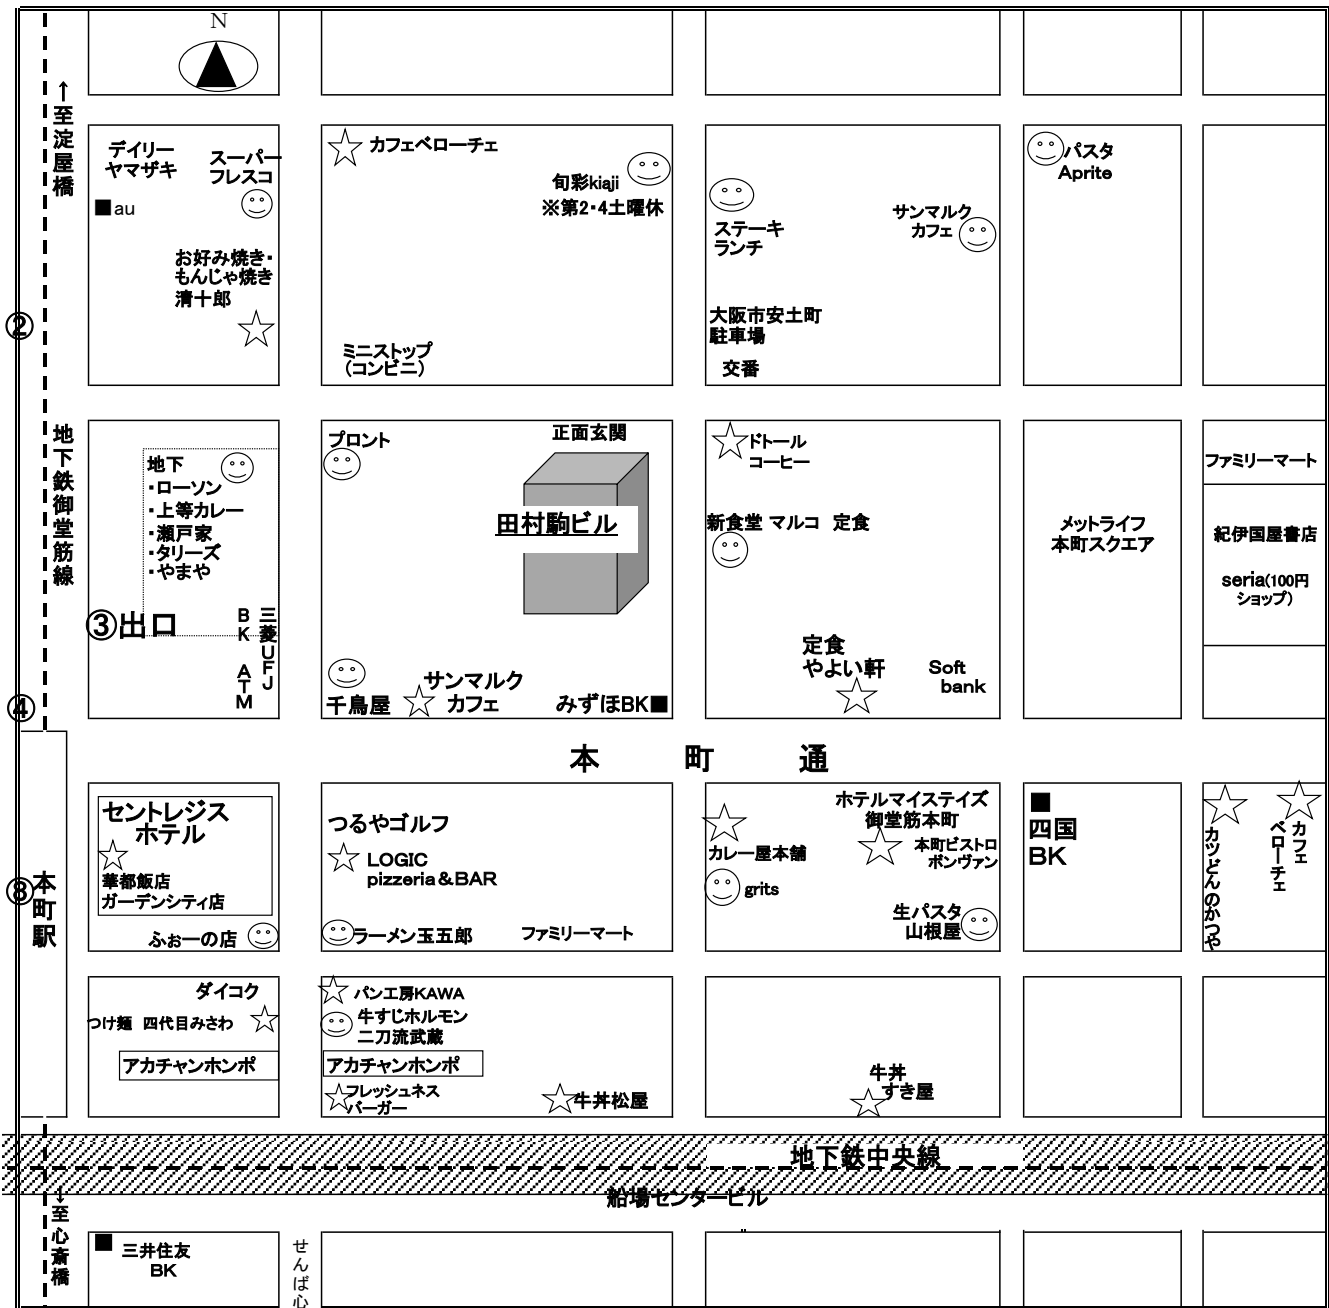

# 田村駒ビル周辺 土・日 営業 ランチマップ

会場近辺の、手作りランチマップです。ご参考ください。

☆ 土・日・祝も営業      😊 土曜のみ営業      □ 地下

←和洋服・雑貨がリーズナブルなお値段で。お時間があれば、お買い物でも。